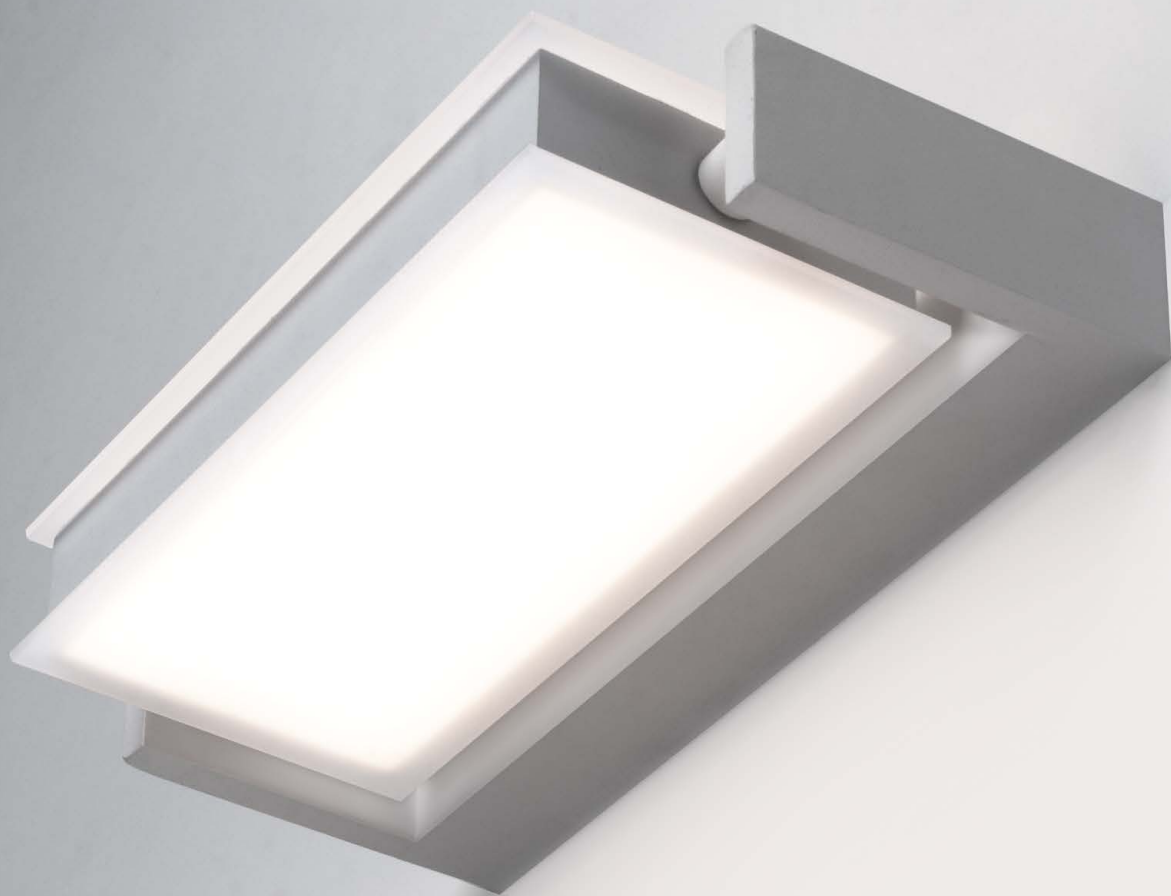

Applique / Wall lamp

Axella

DESIGN MAMMINI CANDIDO

Axel è il salto con rotazione che viene eseguito nel pattinaggio. Axella prende il nome da questa rotazione. Lampada a parete orientabile a luce diretta ed indiretta disponibile in due dimensioni.

"Axel" is the rotation jump performed in skating. Axella takes its name from this rotation.

A wall lamp with adjustable direct and indirect light. Available in two sizes.

Materiali / Materials

Alluminio + Acrilico

Aluminium + Acrylic

0039.10

vattaggio/wattage

10 W

kelvin/colour temperature

3.000 K

lumen

650 lm

materiale / material

Alluminio + Acrilico
Aluminium + Acrylic

0039.11

vattaggio/wattage

18 W

kelvin/colour temperature

3.000 K

lumen