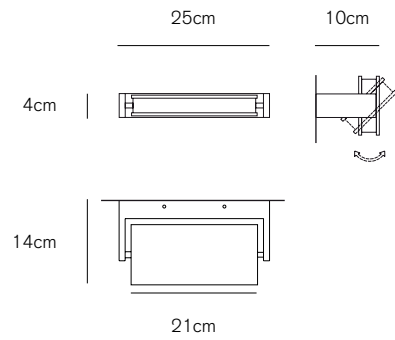

0039.11

vattaggio/wattage

18 W

kelvin/colour temperature

3.000 K

lumen

1.170 lm

materiale / material

Alluminio + Acrilico
Aluminium + Acrylic

55